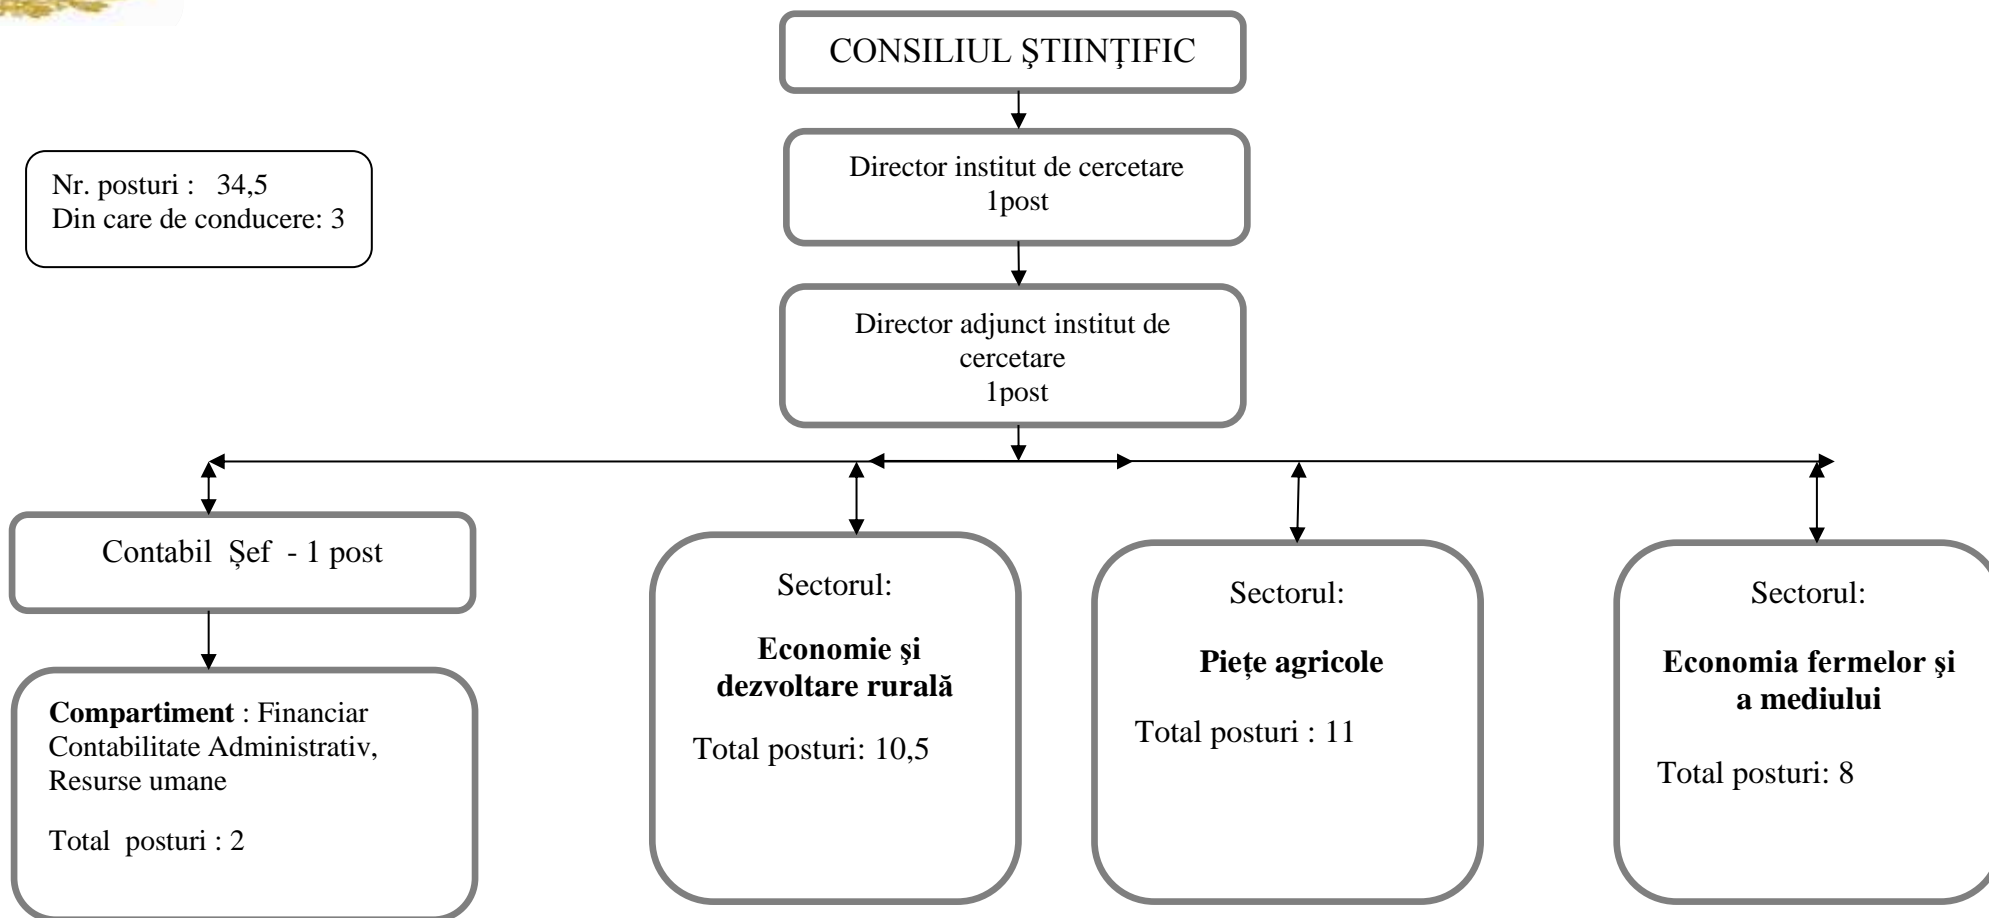

ACADEMIA ROMÂNĂ
INSTITUTUL NAȚIONAL DE CERCETĂRI ECONOMICE
"COSTIN C. KIRIȚESCU"
INSTITUTUL DE ECONOMIE AGRARĂ

SE APROBĂ,
PREȘEDINTE,
Acad. Ioan Aurel POP

ORGANIGRAMĂ - ANUL 2022

Institutul Național de Cercetări Economice
„Costin C. Kirițescu”
Director General
Prof. univ. Dr. Luminița CHIVU

Institutul de Economie Agrară
Director,
Dr. Cecilia ALEXANDRI

Propun aprobarea,
Secretar General,
Acad. Ioan DUMITRACHE