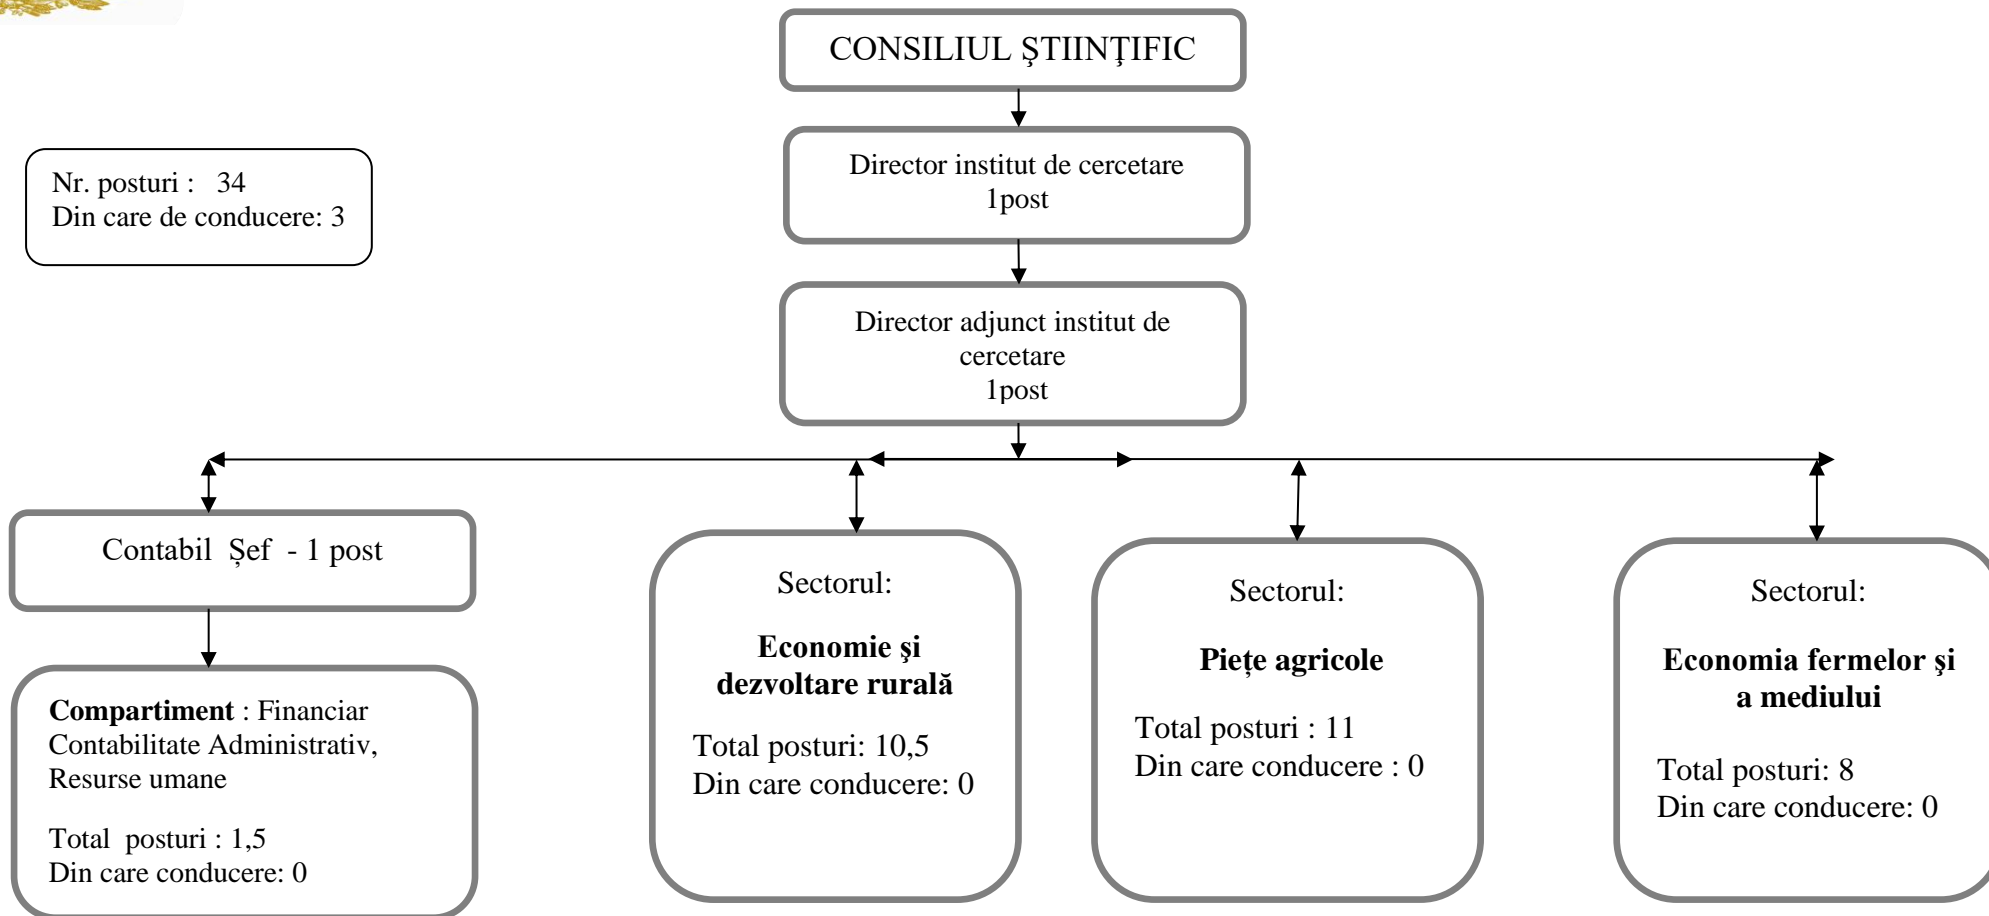

ACADEMIA ROMÂNĂ
INSTITUTUL NAȚIONAL DE CERCETĂRI ECONOMICE
"COSTIN C. KIRIȚESCU"
INSTITUTUL DE ECONOMIE AGRARĂ

SE APROBĂ,
PREȘEDINTE,
Acad. Ioan Aurel POP

ORGANIGRAMĂ - ANUL 2021

Institutul Național de Cercetări Economice
„Costin C. Kirilescu”
Director General
Prof. univ. Dr. Luminița Chivu

Institutul de Economie Agrară
Director,
Dr. Alexandri Cecilia

Propun aprobarea,
Secretar General,
Acad. Ioan DUMITRACHE